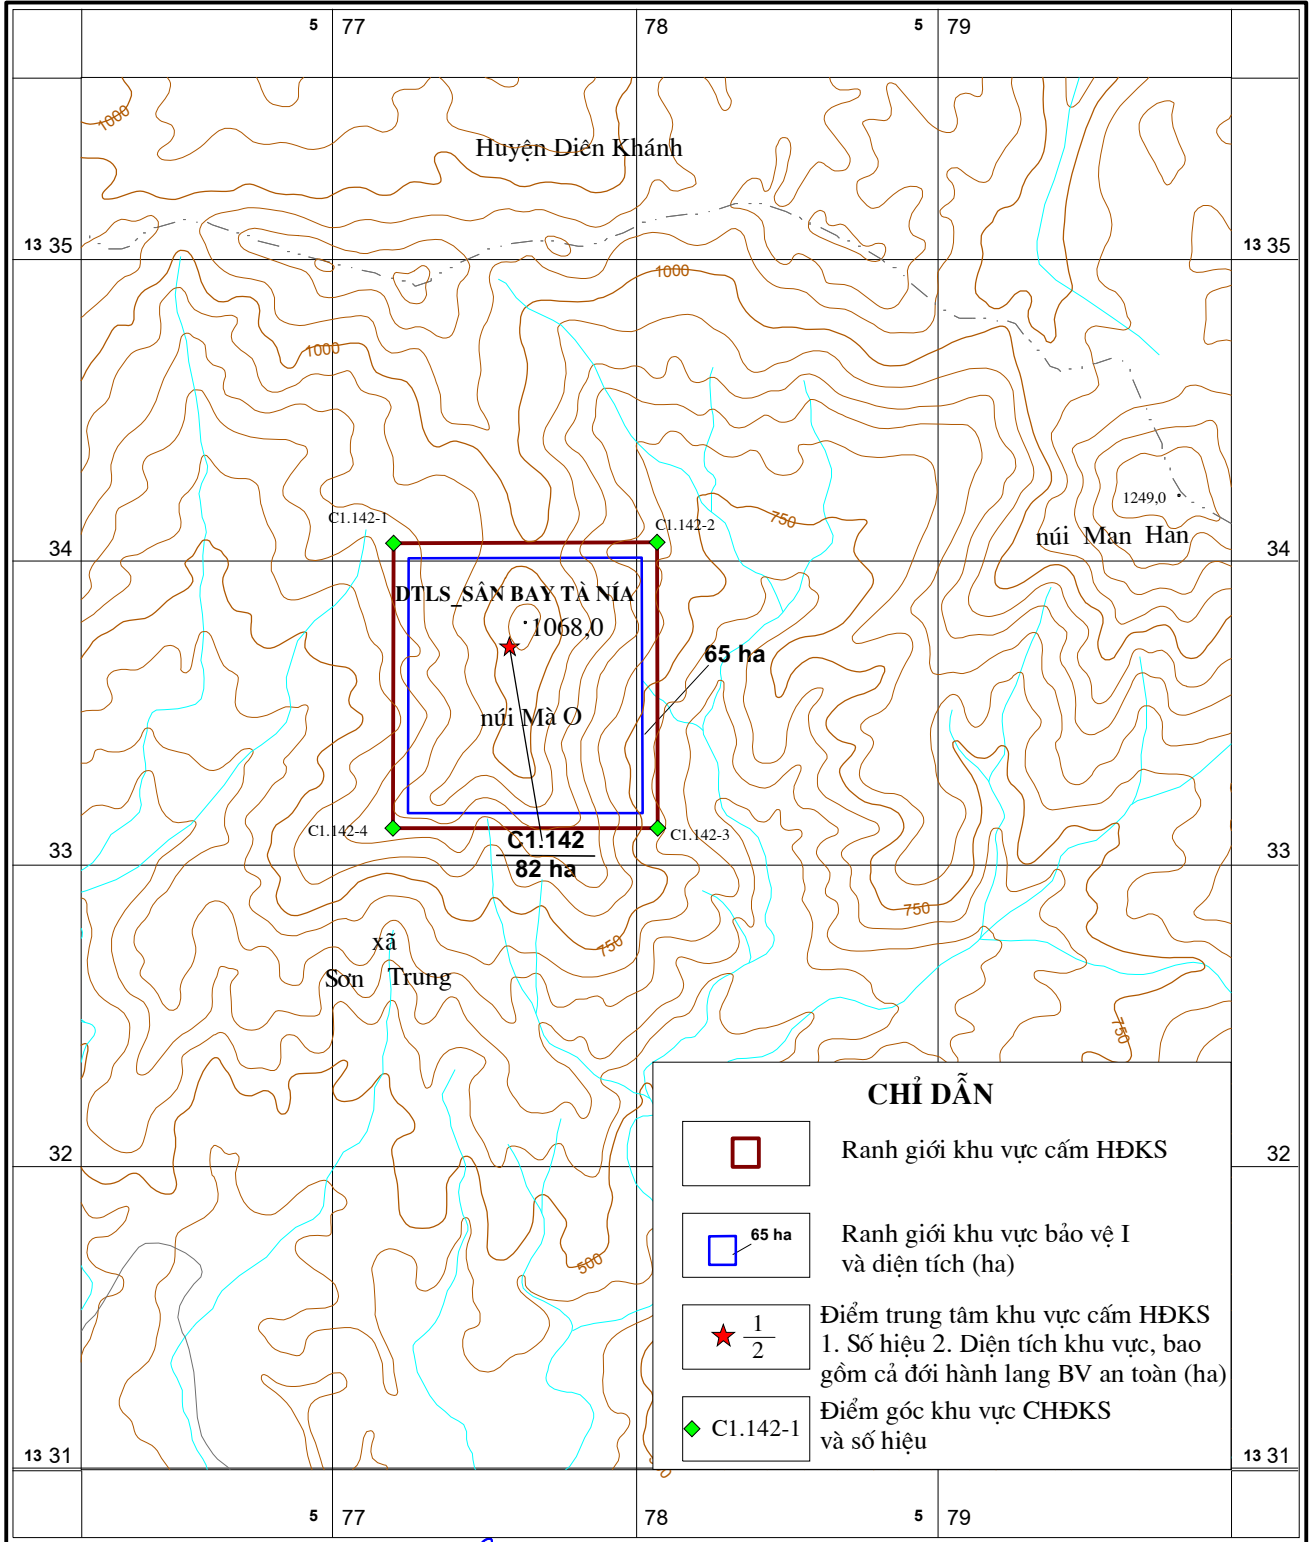

# BẢN ĐỒ KHU VỰC CẤM HOẠT ĐỘNG KHOÁNG SẢN

DI TÍCH LỊCH SỬ SÂN BAY TÀ NÍA, XÃ SƠN TRUNG, HUYỆN KHÁNH SƠN, TỈNH KHÁNH HÒA

Năm 2016

Công ty TNHH Tư vấn đầu tư và Tổ chức sự kiện Thiên Minh

Người thành lập: Nguyễn Hoàng Long  
 Người kiểm tra: Nguyễn Đức Thái

TỶ LỆ 1:25.000

Bản vẽ số: C1.142  
 Giám đốc

Hệ tọa độ VN2000, KTT 108 độ 15', múi 3 độ

Ngô Quang Đạt